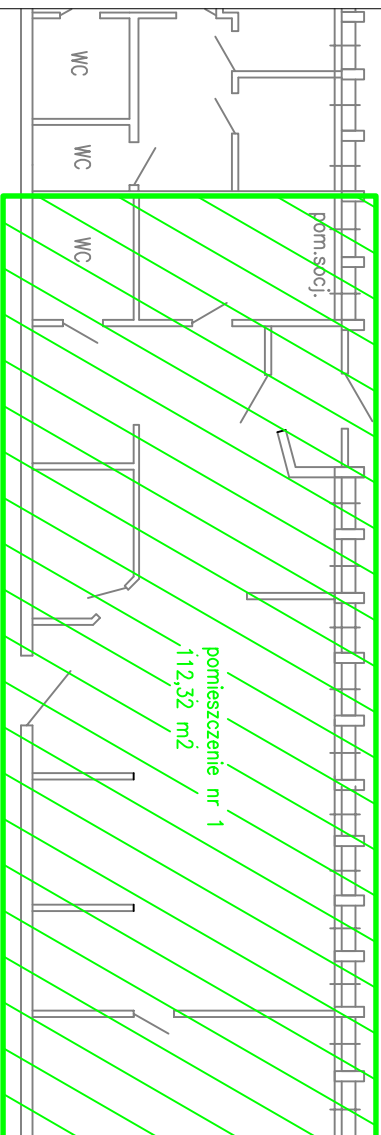

pawilon "J" , niski parter

 łączna powierzchnia 166,26m²

pomieszczenie nr 1
112,32 m²

pomieszczenie nr 2
47,63 m²

pomieszczenie nr 3
6,31m²

sterylizatornia

szufla

pom. czysta

GABINET - KOLA PRZYJAZDOWY