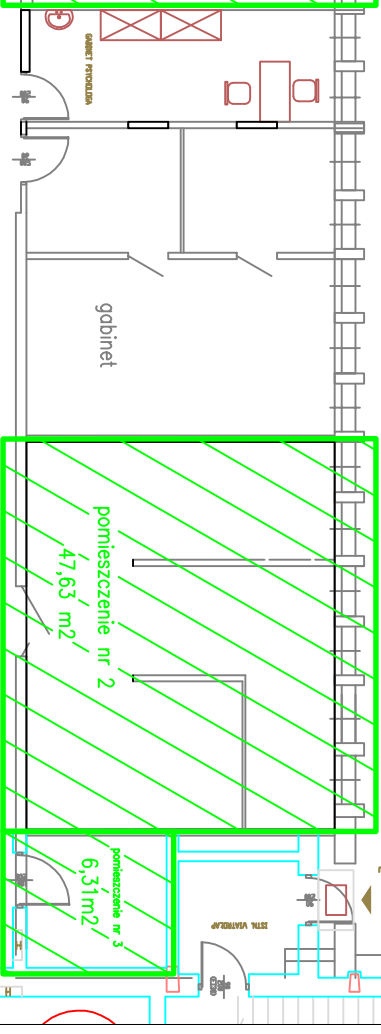

pawilon "J" , niski parter

 łączna powierzchnia 166,26m²

pomieszczenie nr 1
112,32 m²

pomieszczenie nr 2
47,63 m²

pomieszczenie nr 3
6,31m²

sterylizatornia

szufla

pom. czysta

GABINET - KOLA PRZYJAZDOWY